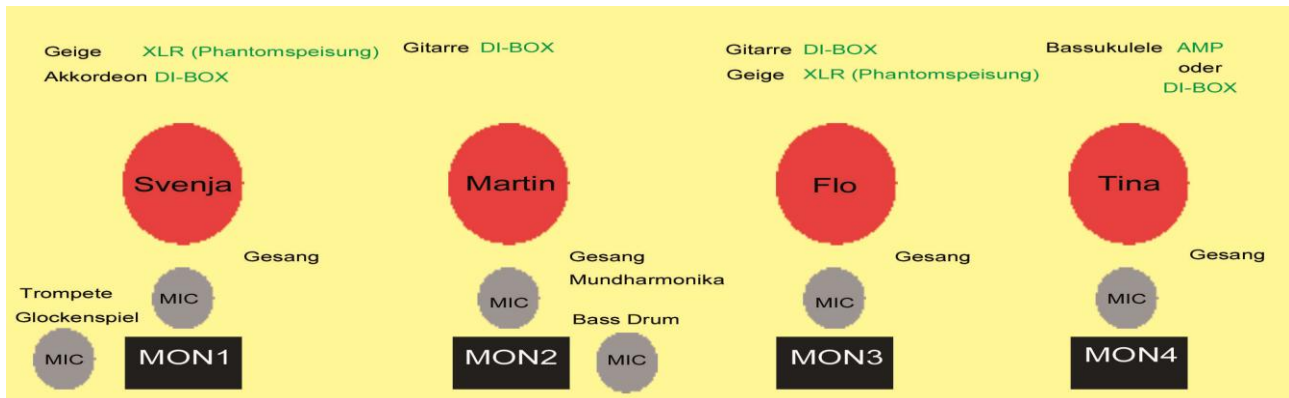

## TECHNICAL RIDER

### Kanäle

insgesamt 12 Kanäle

Svenja: 4 Kanäle

Martin: 3 Kanäle

Flo: 3 Kanäle

Tina: 2 Kanäle

### Mikros

4x Gesang -SM58

1x Mikro Glockenspiel / Trompete

1x Mikro BassDrum

1x Akustik Gitarren mit Tonabnehmer Shadow (Schalllochmikro + Piezzo) – (Martin)

1x Akustik Gitarre mit Piezzo - (Flo)

1x Bassukulele mit Piezzo

2x Geige mit Mikro (DPA) – Phantomspeisung!!

1x Akkordeon mit eingebauten Mikros

4x DI Box

Mundharmonika (Martin) wird ins Gesangsmikro gespielt.